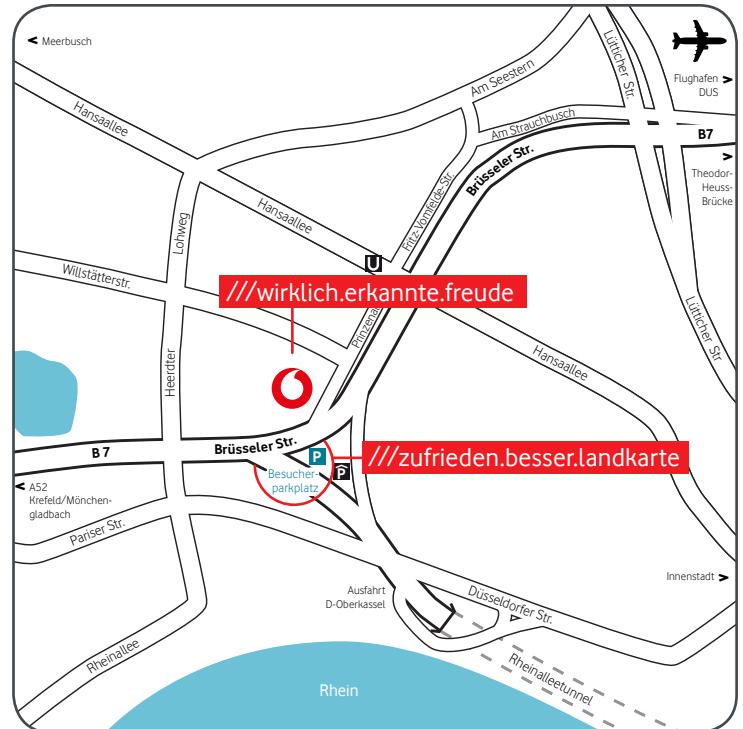

Alternative für die Anreise über die A3 (Theodor-Heuss-Brücke)

- Nutzen Sie die zweite Ausfahrt (D-Heerd) nach der Theodor-Heuss-Brücke.
- Rechts abbiegen auf die Krefelder Straße/L392 (Richtung Heerd).
- Links abbiegen auf die Schiessstraße. Rechts abbiegen auf die Willstätterstraße und geradeaus fahren bis zum Knotenpunkt Brüsseler Straße.
- Der Vodafone Campus befindet sich auf der rechten Seite.

Über die A57 (aus Richtung A52)

- A57 bis zum Autobahnkreuz Kaarst.
- Auf die A52 Richtung Düsseldorf.
- Der von der linken Rheinseite ankommende Verkehr muss bereits an der Ausfahrt „Düsseldorf-Heerd“ abfahren.
- Links abbiegen auf die Heerdter Landstraße, über den Nikolaus Knopp-Platz über die Pariser Straße zum Vodafone-Besucherparkplatz fahren.
- Alternativ kann über die Brüsseler Straße/B7 die Ausfahrt „Am Seestern“ genutzt werden und die Anfahrt wie von der Theodor-Heuss-Brücke fortgesetzt werden.

Ausschilderungen

In Campus-Nähe folgen Sie bitte den Ausschilderungen zum Vodafone-Besucherparkplatz. Der Besucherparkplatz ist vom Knotenpunkt sowie vom südlichen Anschluss erreichbar.

Behelfsausfahrt für den von der linken Rheinseite ankommenden Verkehr zum Vodafone-Besucherparkplatz

Vom Heerdter Dreieck kann über die Brüsseler Straße/B7 die Ausfahrt „Düsseldorf-Zentrum/Rheinknie-Brücke/D-Oberkassel“ genutzt werden. Kurz vor dem Rheinalleetunnel rechts abbiegen (Ausfahrt D-Oberkassel) und über die Links-Abfahrt (Richtung Heerd) zur Düsseldorfer Straße/Pariser Straße weiter zum Vodafone-Besucherparkplatz fahren.

Ihr Weg zu uns mit öffentlichen Verkehrsmitteln

Ab Düsseldorf Hauptbahnhof

- Die Linien U74, U76 und U77 fahren alle die Haltestelle „Prinzenallee“ an. Von dort sind es noch ca. 200 Meter Fußweg bis zum Campus.

The future is exciting.
Ready?